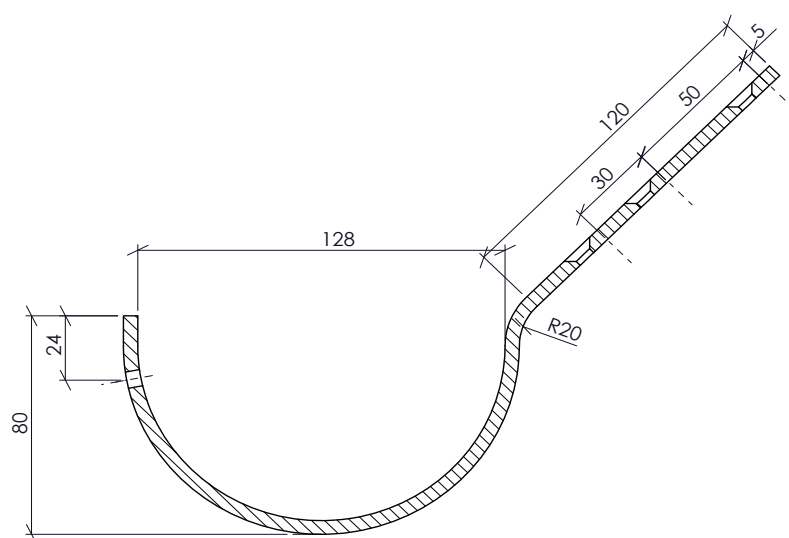

TECHNISCHE FICHE

GOOTHAAK HRL 285 S

| art nr | materiaal | breedte | dikte | gewicht | verpakking |
|------------|----------------------|---------|-------|---------|------------|
| HRL285S-G | galva | 30 mm | 5 mm | 410 g | 25 st/doos |
| HRL285S-IN | inox | 30 mm | 5 mm | 417 g | 25 st/doos |
| HRL285S-K | koper | 30 mm | 5 mm | 443 g | 25 st/doos |
| HRL285S-ZW | galva (zwart gelakt) | 30 mm | 5 mm | 410 g | 25 st/doos |